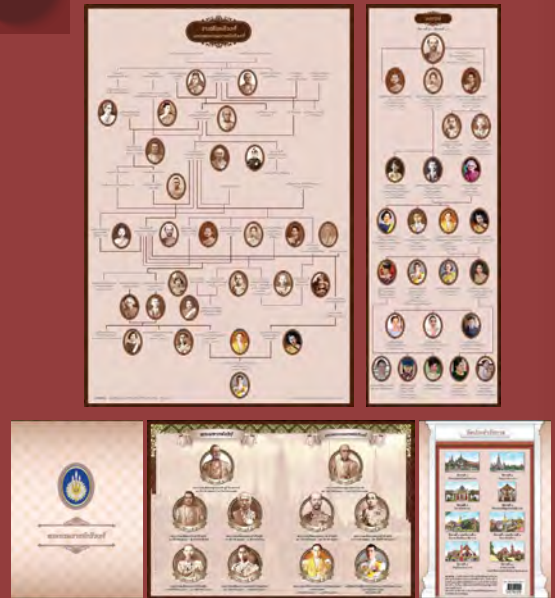

2. โปสเตอร์ พระบรมราชจักรีวงศ์

3. QR Code

เข้าสู่โลก Digital ง่าย ๆ เพียง Scan QR Code

พบกับ

DIGITAL PLAYBOOK

- **นิทานเสียงแสนสนุก**
  เรื่อง รามเกียรติ์
  ตอน หิรันตย์ยักษ์ม้วนแผ่นดิน
- **วีดิทัศน์เสริมการเรียนรู้**
  - วัดพระศรีรัตนศาสดาราม
  - ยักษ์ ทวารบาล

เล่นเกม Quiz ประลองความรู้
เกมคำถามที่ช่วยกระตุ้นให้เรียนรู้อย่างสนุก

PDF Quiz

คำถามพร้อมเฉลย สามารถดาวน์โหลด
PDF Quiz ไปใช้เป็นแบบทดสอบ
หรือกิจกรรมการเรียนรู้-การสอนได้ทันที