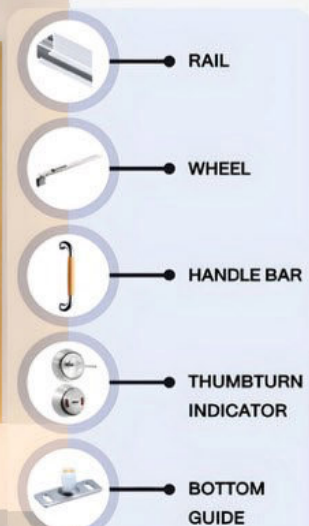

WE WILL
SHAPE
YOUR
DESIRES

นวัตกรรมประตูจากญี่ปุ่น ISHIMOK CORPORATION CO., LTD.

ก่อตั้งในปี 1948 (76 ปี) ในฐานะผู้เชี่ยวชาญ
ผลิตภัณฑ์เฟอร์นิเจอร์ไม้และได้พัฒนาสินค้า
เรื่อยมา จนมีความหลากหลายมากขึ้น เช่น
บ้านพักอาศัย โรงพยาบาล โรงเรียน และสิ่ง
อำนวยความสะดวกสาธารณะ เรากำลังนำเสนอ
นวัตกรรมและไลฟ์สไตล์ใหม่ ในด้านการออกแบบ
ฟังก์ชันการใช้งานและความปลอดภัย

WE'RE EXPERTISE INTERIOR DOOR.

HARDWARE

อุปกรณ์คุณภาพสูง
จากประเทศญี่ปุ่น

สำหรับ INTERIOR DOOR และ SEMI-OUTDOOR

ドアカナモノ

INSTALLATION

การติดตั้งประตูแบบแห้งตามแบบฉบับของญี่ปุ่น ในกระบวนการนี้เราพิถีพิถันในทุกขั้นตอน
โดยเริ่มจากการจัดเตรียมพื้นที่ให้เรียบร้อยเพื่อให้การติดตั้งเป็นไปอย่างมีระเบียบตามงาน
ที่ได้รับมอบหมาย การเริ่มต้นติดตั้งประตู เรามีทีมช่างที่ชำนาญและใช้เครื่องมือที่เหมาะสม
ซึ่งเป็นจุดเด่นเป็นวิถีการทำงานที่เป็นระบบในแบบฉบับของญี่ปุ่น เพื่อให้งานออกมาดีที่สุดใน
ขณะเดียวกันเรายังคงความประณีตและระมัดระวังในทุกขั้นตอนจนสำเร็จและสมบูรณ์
แบบ ได้งานที่สวยงามทนทานต่อการใช้งานและกันต่อเวลาเป็นที่ประทับใจต่อผู้ใช้งาน