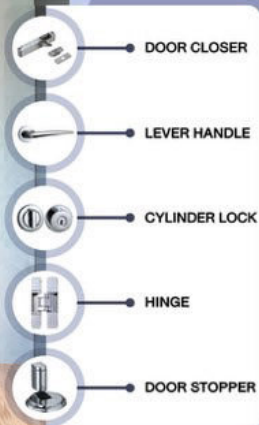

WE WILL
SHAPE
YOUR
DESIRES

นวัตกรรมประตูจากญี่ปุ่น ISHIMOK CORPORATION CO., LTD.

ก่อตั้งในปี 1948 (76 ปี) ในฐานะผู้เชี่ยวชาญ
ผลิตภัณฑ์เฟอร์นิเจอร์ไม้และได้พัฒนาสินค้า
เรื่อยมา จนมีความหลากหลายมากขึ้น เช่น
บ้านพักอาศัย โรงพยาบาล โรงเรียน และสิ่ง
อำนวยความสะดวกสาธารณะ เรากำลังนำเสนอ
นวัตกรรมและไลฟ์สไตล์ใหม่ ในด้านการออกแบบ
ฟังก์ชันการใช้งานและความปลอดภัย

WE'RE EXPERTISE INTERIOR DOOR.

HARDWARE

อุปกรณ์คุณภาพสูง
จากประเทศญี่ปุ่น

สำหรับ INTERIOR DOOR และ SEMI-OUTDOOR

ドアカナモノ

INSTALLATION

การติดตั้งประตูแบบแห้งตามแบบฉบับของญี่ปุ่น ในกระบวนการนี้เราพิถีพิถันในทุกขั้นตอน
โดยเริ่มจากการจัดเตรียมพื้นที่ให้เรียบร้อยเพื่อให้การติดตั้งเป็นไปอย่างมีระเบียบตามงาน
ที่ได้รับมอบหมาย การเริ่มต้นติดตั้งประตู เรามีทีมช่างที่ชำนาญและใช้เครื่องมือที่เหมาะสม
ซึ่งเป็นจุดเด่นเป็นวิถีการทำงานที่เป็นระบบในแบบฉบับของญี่ปุ่น เพื่อให้งานออกมาดีที่สุดใน
ขณะเดียวกันเรายังคงความประณีตและระมัดระวังในทุกขั้นตอนจนสำเร็จและสมบูรณ์
แบบ ได้งานที่สวยงามทนทานต่อการใช้งานและกันต่อเวลาเป็นที่ประทับใจต่อผู้ใช้งาน