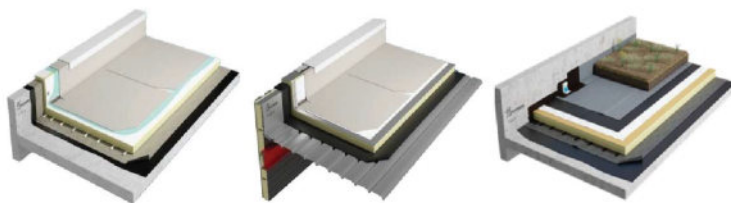

BUILD UP ROOF AND INSULATION

PRODUCT CERTIFICATION & COMPLIANCE

9001:2015 ISO

LAQUAPROOF TPO SYSTEM

FLAGON TPO

เป็นวัสดุสังเคราะห์จาก Thermoplastic Polyolefin สีขาว มีค่า SRI สูง ผสานด้วยเส้นใย Polyester ทนแรงดึงได้สูง มีความสามารถในการทนต่อการเปลี่ยนแปลงอุณหภูมิ ป้องกันแสงอัลตราไวโอเลต สามารถทำการติดตั้งได้โดยที่ความกว้างสูงสุดที่ 2.10 เมตร และความยาวสูงสุดที่ 25 เมตร โดยไร้รอยต่อ

SRI	SL
92	SL 5.1

ระบบกันซึมพร้อมระบบฉนวนหลังคา L'AQUAPROOF TPO เป็นระบบหลังคาที่รวมระบบกันซึม กันความร้อน และกันเสียงในตัว ระบบหลังคาสามารถใช้กับงานที่ต้องการ FM System Approve และงาน Green LEED building ได้เช่นกัน

บริษัท ลาควีร์เทค จำกัด
L'AQUATECH CO., LTD.

🏠 : 49/7 ม. 9 ต.บางม่วง
อ.บางใหญ่ จ.นนทบุรี 11140

☎ : 02-443-7300

📠 : 02-443-7319

✉ : chayanin@laquatech.com

🌐 : www.laquatech.com

📱 : laquatech